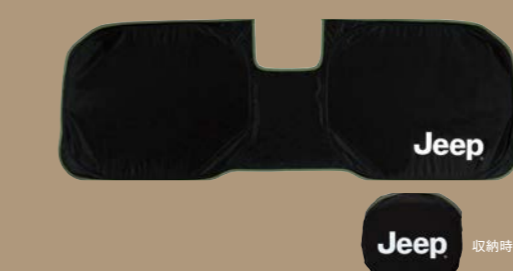

サンシェード (ACC 装備車用)
ACC（アダプティブクルーズコントロール）のセンサー部を避けて設置できるように専用設計されたサンシェード。
[商品番号:JPNAJL2414001]
9,900円 (9,000円)