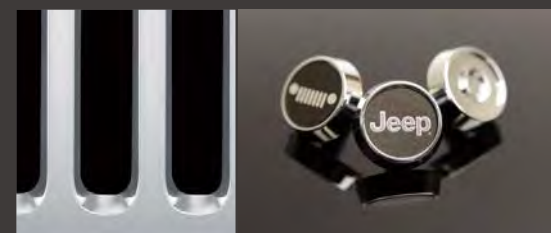

1

2

3

4

チューブステップ

1. クローム

Wrangler 82215330

Wrangler Unlimited 82215329

2. ブラック

Wrangler 82215328

Wrangler Unlimited 82215327

機能とデザイン性を兼ね備えたチューブタイプのステップ。表面に成形された凹凸でスリップを防止し、車高が高いラングラーへの乗車をサポート。サイドビューにSUVらしい力強さを加えます。

フューエルフィラーカバー

3. クローム

82215122

4. ブラック

82215123

エクステリアにアクセントをプラスします。“Jeep”ロゴ入り。

5. ナンバーロックボルト JPNCJA0010299020

多数の独自花柄キーパターンと熱処理、表面処理で高いセキュリティ性能と美しい見た目を実現したマックガード社製のロックボルト。1台分3個入りセット。

6. ロゴ入り

ナンバーロックボルト JPNAM62329101

小さいながらジープのアイデンティティを主張するロゴ入りのロックボルト。1台分3個入りセット。ロゴは2種類のデザインから選べます。

5

6