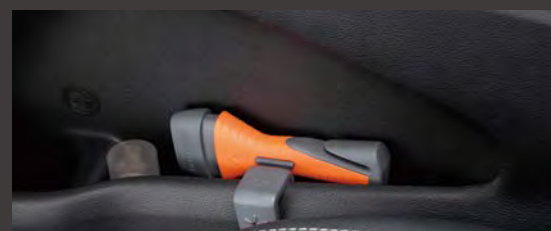

1

2

3

**1. Jeep, オリジナルドライブレコーダー
スマートレコWHSR-510** JPNA002355050

2.リアカメラ(オプション) 59082429

- ●タッチパネルで映像再生や各種設定の変更も直感的に操作
- ●スマートフォーマットフリーで、出荷時のまま使用可能
- ●後方からの追突や煽りも録画できるリアカメラ(オプション)
- ●シンプルながらも純正の証であるロゴ入りデザイン
  また、起動時にはディスプレイにJeep.7スロットグリルを表示
- ●事故を鮮明に記録する「フルハイビジョン録画」
  (フロントカメラにはナイトビジョン搭載)
- ●車上狙いやいたずらを監視する「駐車監視モード」
- ●駐車時に衝撃を感知するとお知らせする「当て逃げお知らせボイス」
- ●音声案内機能を搭載
- ●青色LEDで駐車中の録画をアピール。当て逃げやイタズラのデータも保存
- ●安心のメーカー2年保証
- ●常時録画や、Gセンサーによるイベント録画
- ●LED信号対策済み

**3. Jeep, オリジナルドライブレコーダー
COMTEC HDR-102** JPNA001955012

ドライブ中の映像や音声を記録。高画質・高音質で操作もカンタンです。

**4.ETC
MITSUBISHI EP-7316B** JPNAJK2153022

スタイリッシュなピアノブラック仕上げのセパレートタイプ ETC。Jeep.ロゴ入りアンテナカバー付き。

5.エマージェンシーベスト 59124056

高速道路での緊急時など、車外に出る際に着用するベスト。視認性が高く、夜間でも安全。ヨーロッパEN571規格適合品。4枚入り。

6.エマージェンシーキット JPNCA0019804010

緊急時の脱出の際に室内からガラスを簡単に破壊できる「ライフハンマーエポリューション」をはじめ、非常用三角停止表示板やブースターケーブル、ライフベスト、作業用グローブ、エアゲージ、LEDランプ、タイヤ収納袋(1本分)のセット。

4

5

6