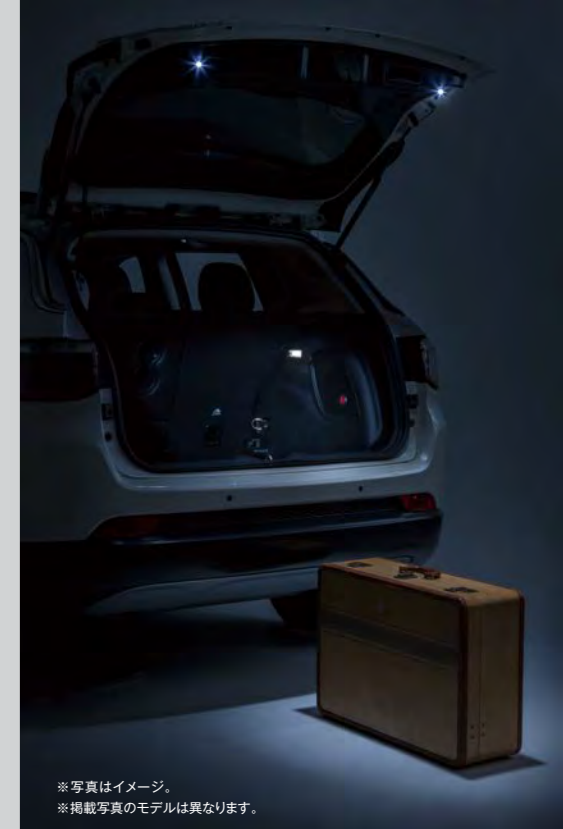

アディショナルLED
夜間や暗い場所での荷おろし時に、ラゲッジランプでは補えない部分を明るく照らす高輝度LEDを追加。ハッチゲート裏インテリアパネルに2が所装着(要穴開け加工)。
[商品番号:JPNABU2015100]
11,330円 (10,300円) <参考取付時間:1.5h>

*写真はイメージ。
*掲載写真のモデルは異なります。