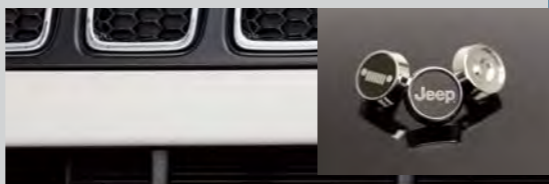

### ナンバーロックボルト

多数の独自花柄キーパターンと熟処理、表面処理で高いセキュリティ性能と美しい見た目を実現したマックガード社製のロックボルト。1台分3個入りセット。

[商品番号:JPNCJA0010299020]

**3,850円 (3,500円)**