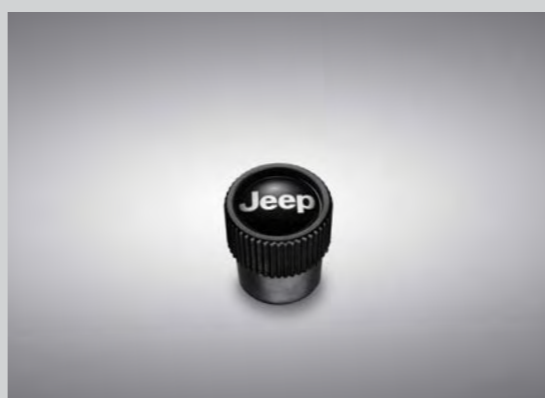

### MOPARホイールセンターキャップ

MOPARロゴが輝く、アルミホイール用センターキャップ4個セット。

[商品番号:82212508]

**11,110円 (10,100円)** <参考取付時間:0.8h>

### ロゴ入りナンバーロックボルト

小さいながらジープのアイデンティティを主張するロゴ入りのナンバーロックボルト。1台分3個入りセット。ロゴは2種類のデザインから選べます。

[商品番号:JPNAM62329101]

**6,820円 (6,200円)**

### タイヤバルブステムキャップ

"Jeep"ロゴ入りバルブキャップ4点セット。