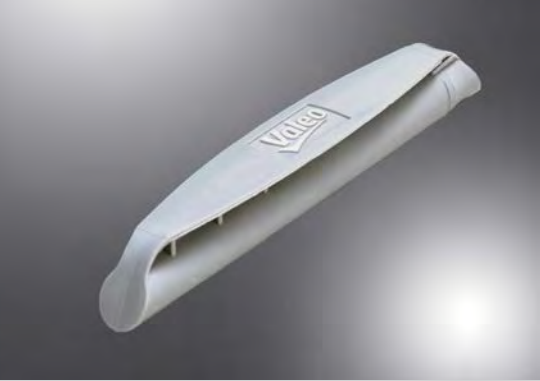

[商品番号:JPNA002355050]  
46,200円 (42,000円) <参考取付時間:1.0h>

**リアカメラ (オプション)**

- 後方からの追突や煽りも録画できるリアカメラ
- [商品番号:59082429]  
18,700円 (17,000円) <参考取付時間:1.0h>

**クッションケース**  
シート座面に装着する、ショッピングバッグなどのちょっとした荷物に便利なボックス。使用しないときは折りたたむことができ、クッションとしてもご利用いただけます。  
[商品番号:JPNCJAKL19102010]  
**9,460円 (8,600円)**

**ライフハンマーエボリューション**  
緊急時の脱出時にガラスを簡単に破壊できるアイテム。  
[商品番号:59124022]  
**4,070円 (3,700円)**

**エマージェンシーキット**  
ライフハンマーエボリューションをはじめ、非常用三角停止表示板やプースターケーブル、ライフベスト、作業用グローブ、エアゲージ、LEDランプ、タイヤ収納袋(1本分)のセット。  
[商品番号:JPNCJA0019804010]  
**29,260円 (26,600円)**