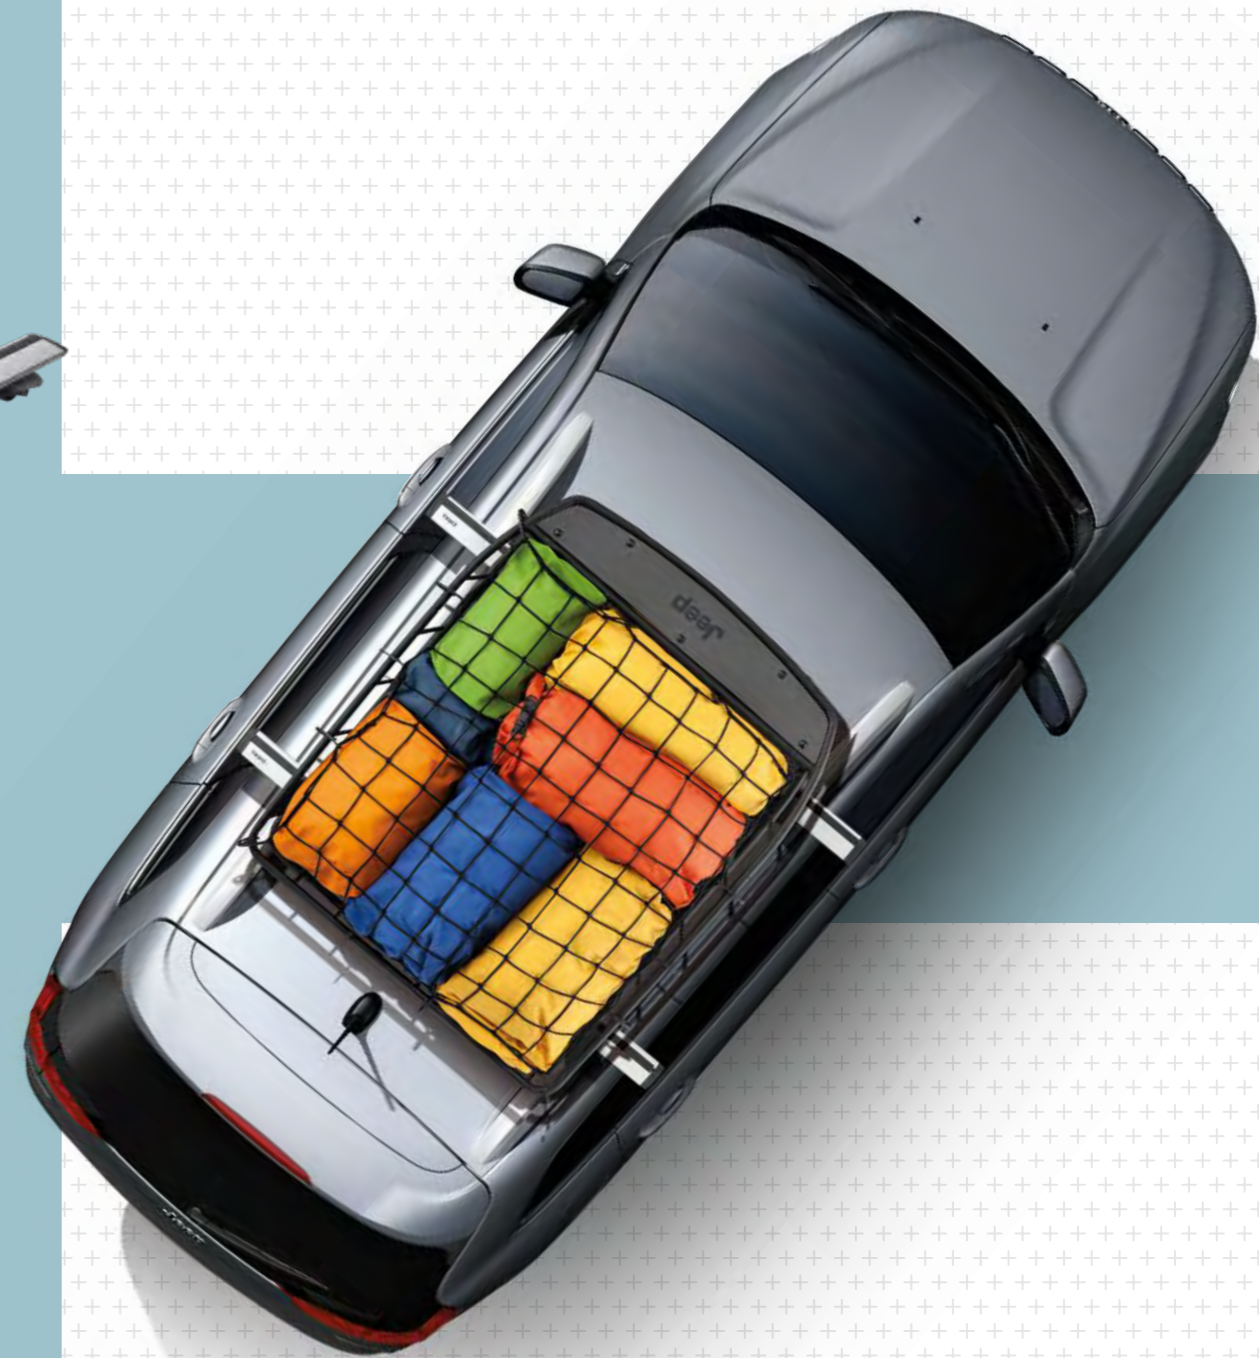

BIKE
CARRIER

バイシクルキャリア (正立式)

自転車のタイヤを取り外さずに、簡単・便利に積載できる正立タイプの
バイシクルキャリア。※自転車の種類によっては積載できない場合があります。

[商品番号:TCOES599]

36,960円 (33,600円) <参考取付時間:0.5h>

バイシクルキャリア
(フォークマウント式)

[商品番号:TCFKM526AB]

31,900円 (29,000円) <参考取付時間:0.5h>

TENT

Jeep® アタッチャブルテント

アウトドアライフを楽しめる、約3m×約3m(日よけスペース約2.1m×約1.8m)のテント。
大型レインフライと天井収納ネット、内部ポケット、収納バッグ付。クルマの後部に
取り付ければ、追加のスリーピング / 収納スペースに。キャンプ地からクルマまでかける
場合は、クルマから離して設置することも可能。カラーは、ブルー×グレー。

[商品番号:82212604]

94,380円 (85,800円) <参考取付時間:0.5h>