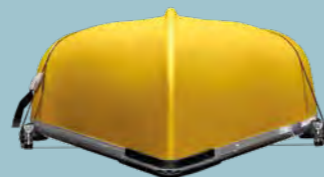

[商品番号:82209422AB]

7,700円 (7,000円)

ルーフボックスソフト

悪天候でも使える、防水素材を使用した大型ルーフボックス。丸めて専用バッグ  
に入れて保管できトランクルームにも収納可能。工具なしで素早く装着可能。

[商品番号:TCINT869]

38,720円 (35,200円) <参考取付時間:0.3h>

SPORT  
CARRIERS

カヤックキャリア

ラバー製パッドとフェルト素材をインテグレートした  
サドルがカヤックをしっかり固定

[商品番号:TCKAY883]

44,990円 (40,900円) <参考取付時間:0.5h>

スキー・スノボキャリア

最大スキー6セットまたはスノーボード4セットが  
積載できるキャリア。ロック付き。

[商品番号:TCS92725]

29,700円 (27,000円) <参考取付時間:0.5h>

カヌーキャリア

2つのストラップとバックルプロテクターでカヌーを固定。  
ルーフラックに簡単に取り付けることができます。

[商品番号:TCCAN819]

24,530円 (22,300円) <参考取付時間:0.5h>

サーフ&パドルボードキャリア

サーフボードまたはパドルボードを  
最大2セット積載できるキャリア。

[商品番号:TCSUP811]

37,620円 (34,200円) <参考取付時間:0.5h>

ロック式ルーフラック

アルミニウム製ロック式ルーフラック。ルーフに取り付けるすべての  
アタッチメントのベース。

[商品番号:TRAB4553]

48,400円 (44,000円) <参考取付時間:0.5h>

BIKE  
CARRIER

バイシクルキャリア (正立式)

自転車のタイヤを取り外さずに、簡単・便利に積載できる正立タイプの  
バイシクルキャリア。※自転車の種類によっては積載できない場合があります。

[商品番号:TCOES599]