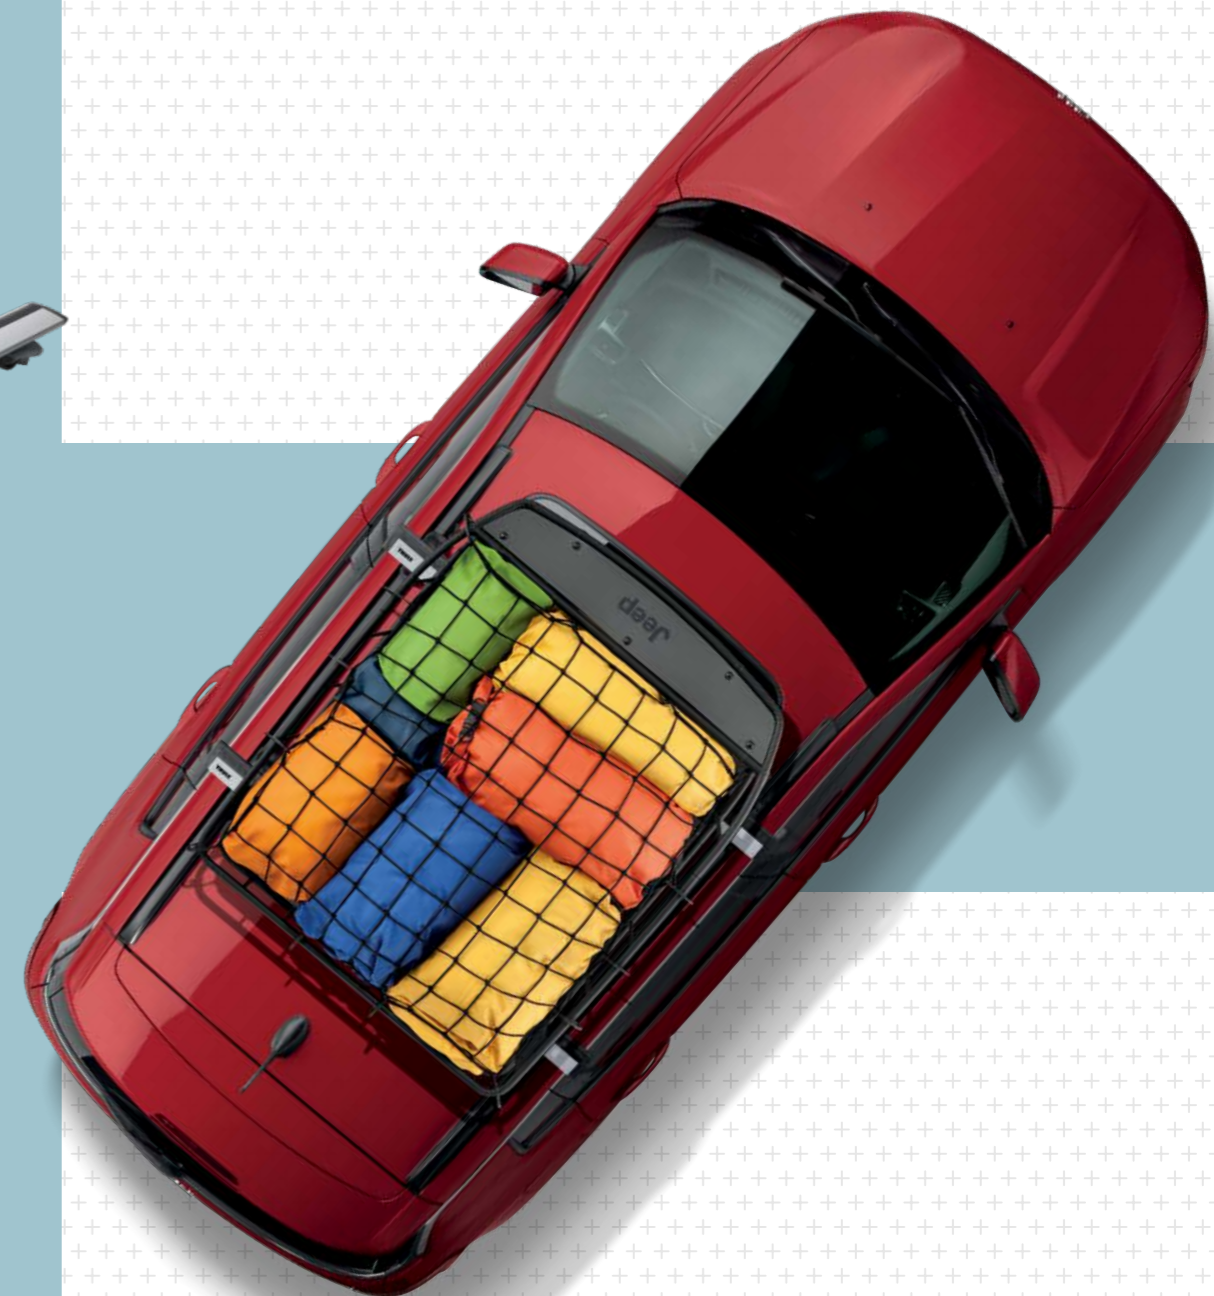

SPORT
CARRIERS

カヤックキャリア

ラバー製パッドとフェルト素材をインテグレートした
サドルがカヤックをしっかり固定。

[商品番号:TCKAY883]

44,172円 (40,900円) <参考取付時間:0.5h>

スキー・スノボキャリア

最大スキー6セットまたはスノーボード4セットが
積載できるキャリア。ロック付き。

[商品番号:TCS92725]

29,160円 (27,000円) <参考取付時間:0.5h>

カヌーキャリア

2つのストラップとバックルプロテクターでカヌーを固定。
ルーフラックに簡単に取り付けすることができます。

[商品番号:TCCAN819]

24,084円 (22,300円) <参考取付時間:0.5h>

サーフ&パドルボードキャリア

サーフボードまたはパドルボードを
最大2セット積載できるキャリア。

[商品番号:TCSUP811]

36,936円 (34,200円) <参考取付時間:0.5h>

BIKE
CARRIER

バイシクルキャリア (正立式)

自転車のタイヤを取り外さずに、簡単・便利に積載できる正立タイプの
バイシクルキャリア。*自転車の種類によっては積載できない場合があります。

[商品番号:TCOES599]

36,288円 (33,600円) <参考取付時間:0.5h>

バイシクルキャリア (フォークマウント式)

フロントタイヤを外して積載。ディスクブレーキ装備車なども、積載可能。

[商品番号:TCFKM526AB]

31,320円 (29,000円) <参考取付時間:0.5h>

*1 ルーフレール非装備車への取付けにはルーフレールブラック[商品番号:82214657] 43,200円 <参考取付時間:1.0h> が別途必要となります。