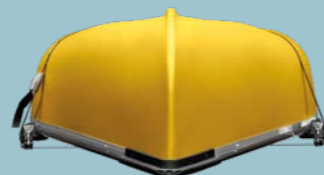

ロック式ルーフラック*1

アルミニウム製ロック式ルーフラック。ルーフに取り付けるすべての
アタッチメントのベース。

[商品番号:82214658AB]

64,152円 (59,400円) <参考取付時間:0.5h>

SPORT
CARRIERS

カヤックキャリア

ラバー製パッドとフェルト素材をインテグレートした
サドルがカヤックをしっかり固定。

[商品番号:TCKAY883]

44,172円 (40,900円) <参考取付時間:0.5h>

スキー・スノボキャリア

最大スキー6セットまたはスノーボード4セットが
積載できるキャリア。ロック付き。

[商品番号:TCS92725]

29,160円 (27,000円) <参考取付時間:0.5h>

カヌーキャリア

2つのストラップとバックルプロテクターでカヌーを固定。
ルーフラックに簡単に取り付けすることができます。

[商品番号:TCCAN819]

24,084円 (22,300円) <参考取付時間:0.5h>

サーフ&パドルボードキャリア

サーフボードまたはパドルボードを
最大2セット積載できるキャリア。

[商品番号:TCSUP811]

36,936円 (34,200円) <参考取付時間:0.5h>

BIKE
CARRIER

バイシクルキャリア (正立式)

自転車のタイヤを取り外さずに、簡単・便利に積載できる正立タイプの
バイシクルキャリア。*自転車の種類によっては積載できない場合があります。