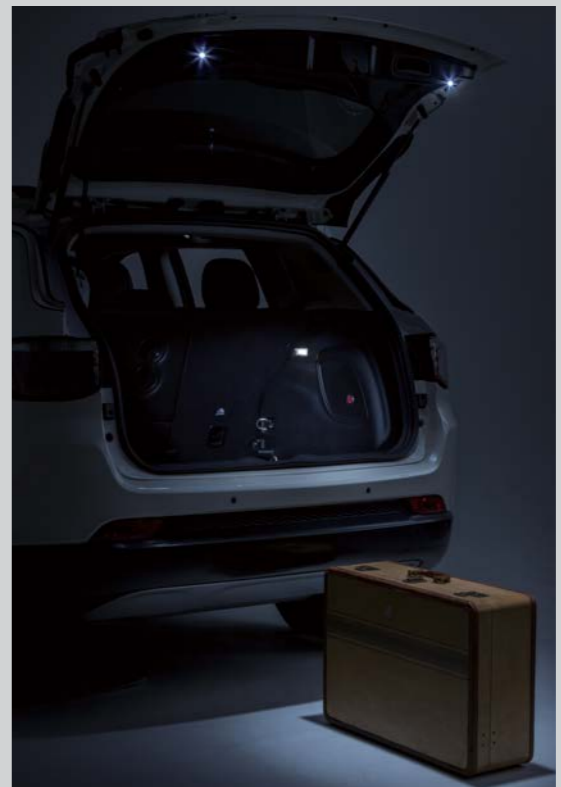

アディショナルLED

夜間や暗い場所での荷下ろし時に、ラゲッジランプでは補えない部分を明るく照らす高輝度LEDを追加。ハッチゲート裏インテリアパネルの2ヶ所装着。

[商品番号:JPNABU2015100]

11,124円 (10,300円) <参考取付時間:1.5h>

Jeep® アロマディフューザーセット “Green Mint”

車室内のシガーソケットに装着して使用するアロマディフューザーと、爽やかなミントの香りのエッセンシャルオイル (5mℓ) のセット。交換用オイルは単品もお取り扱っています。

[商品番号:JPNM21FJ001]

3,564円 (3,300円)

Jeep® リフィルオイル “Green Mint”

[商品番号:JPNM21FJ002]

1,836円 (1,700円)

※ ( ) 内は税抜価格