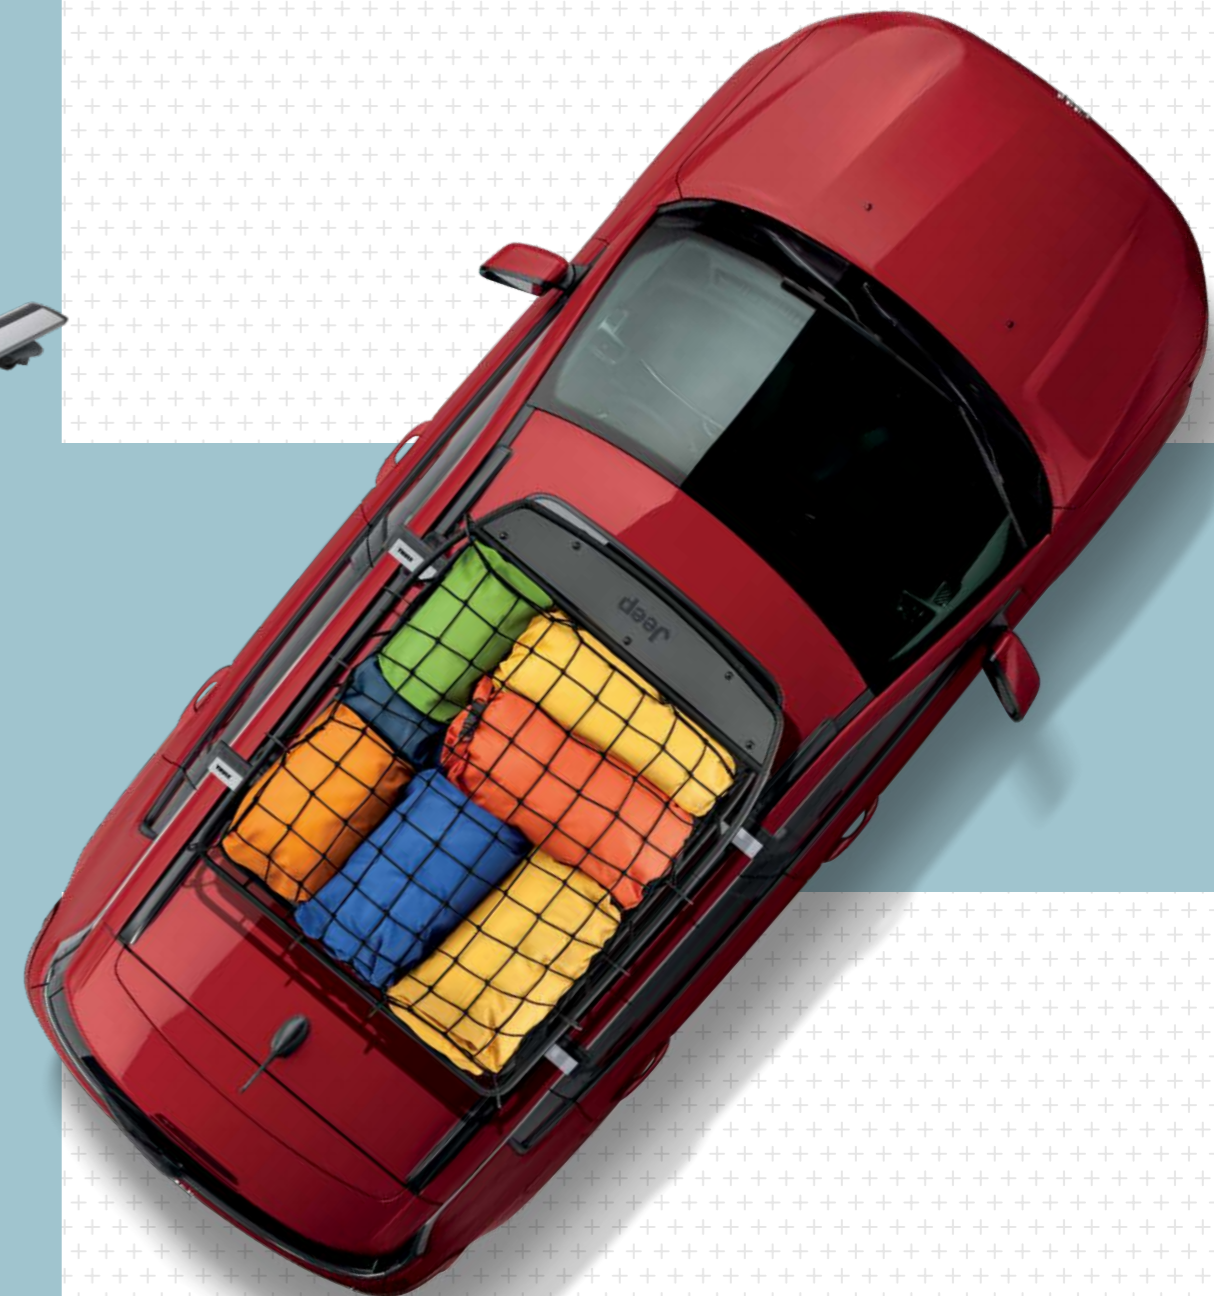

SPORT
CARRIERS

カヤックキャリア

ラバー製パッドとフェルト素材をインテグレートした
サドルがカヤックをしっかり固定。

[商品番号:TCKAY883]

44,172円 (40,900円) <参考取付時間:0.5h>

スキー・スノボキャリア

最大スキー6セットまたはスノーボード4セットが
積載できるキャリア。ロック付き。

[商品番号:TCS92725]

29,160円 (27,000円) <参考取付時間:0.5h>

カヌーキャリア

2つのストラップとバックルプロテクターでカヌーを固定。
ルーフラックに簡単に取り付けすることができます。

[商品番号:TCCAN819]

24,084円 (22,300円) <参考取付時間:0.5h>

サーフ&パドルボードキャリア

サーフボードまたはパドルボードを
最大2セット積載できるキャリア。

[商品番号:TCSUP811]

36,936円 (34,200円) <参考取付時間:0.5h>

BIKE
CARRIER

バイシクルキャリア (正立式)

自転車のタイヤを取り外さずに、簡単・便利に積載できる正立タイプの
バイシクルキャリア。*自転車の種類によっては積載できない場合があります。

[商品番号:TCOES599]

36,288円 (33,600円) <参考取付時間:0.5h>

バイシクルキャリア (フォークマウント式)

フロントタイヤを外して積載。ディスクブレーキ装備車なども積載可能。

[商品番号:TCFKM526AB]

31,320円 (29,000円) <参考取付時間:0.5h>

*1 ルーフレール非装備車への取付けにはルーフレールブラック[商品番号:82214657] 43,200円 <参考取付時間:1.0h> が別途必要となります。