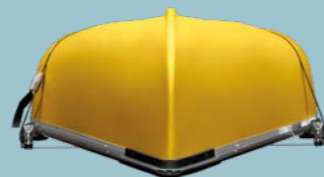

カヌーキャリア

2つのストラップとバックルプロテクターでカヌーを固定。
ルーフラックに簡単に取り付けすることができます。

[商品番号:TCCAN819]

24,084円 (22,300円) <参考取付時間:0.5h>