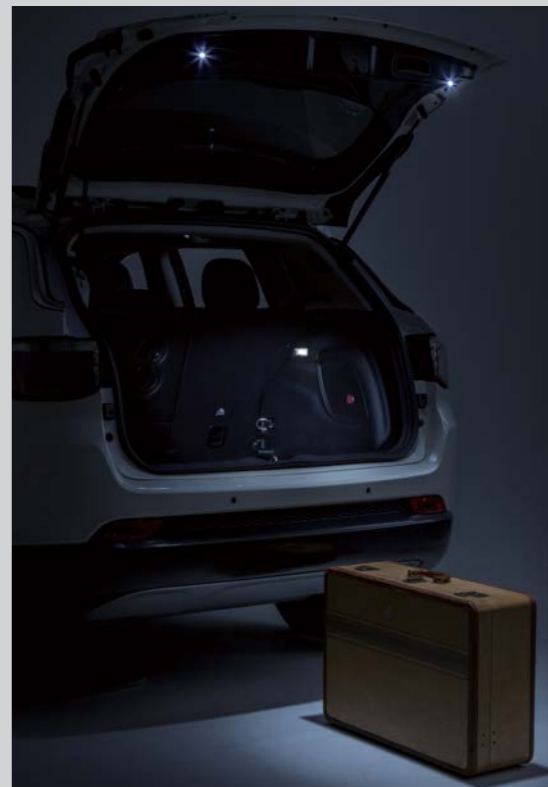

アディショナルLED

夜間や暗い場所での荷下ろし時に、ラゲッジランプでは補えない部分を明るく照らす高輝度LEDを追加。ハッチゲート裏インテリアパネルの2ヶ所装着。

[商品番号:JPNABU2015100]

11,124円 (10,300円) <参考取付時間:1.5h>

Jeep® アロマディフューザーセット “Green Mint”

車室内のシガーソケットに装着して使用するアロマディフューザーと、爽やかなミントの香りのエッセンシャルオイル (5mℓ) のセット。交換用オイルは単品もお取り扱っています。

[商品番号:JPNM21FJ001]

3,564円 (3,300円)

Jeep® リフィルオイル “Green Mint”

[商品番号:JPNM21FJ002]

1,836円 (1,700円)

※ ( ) 内は税抜価格