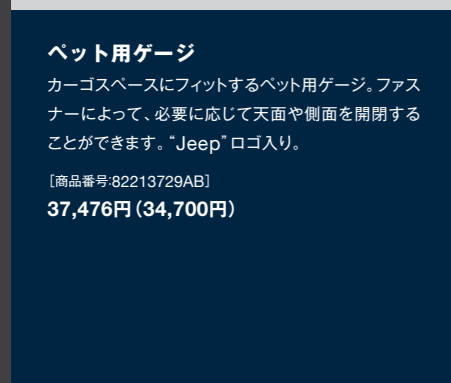

ペット用ゲージ

カーゴスペースにフィットするペット用ゲージ。ファスナーによって、必要に応じて天面や側面を開閉することができます。"Jeep" ロゴ入り。

[商品番号:82213729AB]

37,476円 (34,700円)