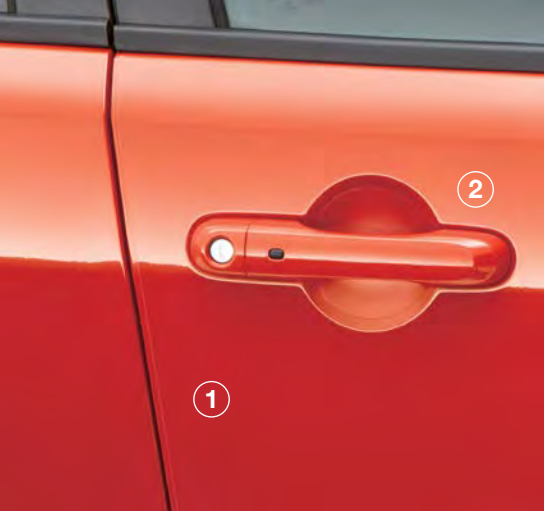

- 6.リア

82214127

スタイリッシュな魅力を放つとともに、石跳ねや泥跳ねなどからボディを保護。リア用は"Jeep" ロゴ入り。(左右セット、フロント用とリア用は別売)。

タイヤバルブステムキャップ

- 7.クローム

82213628AB

- 8.ブラック

82214622

"Jeep"ロゴ入りバルブキャップ4点セット。

9.MOPARホイールセンターキャップ

82212508

MOPARロゴが輝く、アルミホイール用センターキャップ4個セット。

7

8

9

4

1. ドアエッジプロテクター JPNABU2028100

ドア開閉時、壁などの接触による傷からドアを守る、クリアータイプのフィルム。

2. ドアハンドルプロテクター JPNABU2028110

目立たない透明フィルムで、ドア開閉時の爪などによる擦り傷からボディを保護。

3. サイドバイザー JPNABU2021100

雨天時でも窓を開けられるため、車内換気に便利。Renegade専用設計、Jeep® ロゴ入り。