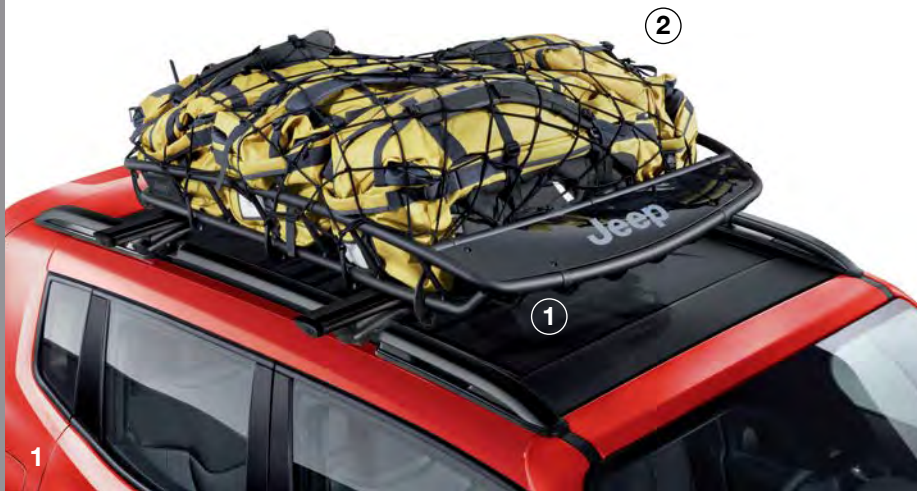

6. バイシクルキャリア

アタッチメント

TC561OUT

フロントタイヤを外して積載。ディスクブレーキ装備車なども、積載可能。

7. Jeep® アタッチャブル テント

82213290

アウトドアライフを最大限楽しめるテント。大型レインフライと天井収納ネット、内部ポケット、収納バッグ付。車の後部に取り付けられ、追加収納スペースに。キャンプ地から車で出かける場合は、車から離して設営することも可能です。メインテント内のサイズ：2000×2000mm

8. Jeep® アタッチャブル タープ

82213291

ルーフレールに数分で装着でき、アウトドアでの日除けや雨除けに便利な大きめのタープ。

7

8

※画像はアクセサリ装着イメージです。
日本仕様車にMy SKY™オープンエアルーフは装着できません。

1. ルーフバスケット

TCCAN859

キャンプなどで汚れた荷物も気軽に積み込めるバスケット。
※バスケットネットを同時にご使用ください。

2. バスケットネット

82209422AB

ルーフバスケットにのせた荷物をしっかり固定できる専用ネット。

3. ルーフボックスソフト

82207198

悪天候でも使える、防水素材を使用した大型ルーフボックス。全長1170×全幅920×全高380(mm)。※完全防水ではありません。

4. ルーフボックス