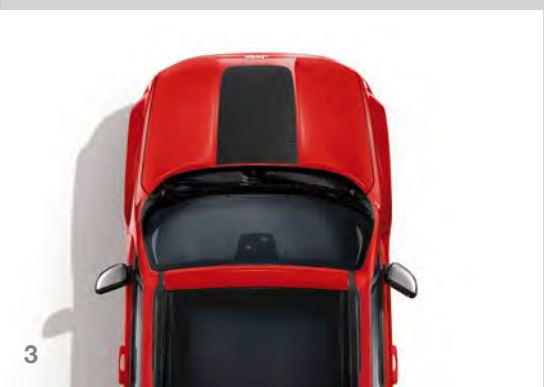

ドア 71807401

デカールの組み合わせで、愛車をオンリーワンに。ブラックとホワイトから選択できる、USアーミースタイルのフードおよびボンネット用デカール。

3.フードデカール ブラック 82214817AB

フロントビューを、より精悍にカスタマイズ。素材からデザインまで、すべてが専用に開発されたブラックのフードデカール。

4.エクステリアガーニッシュセット(迷彩) JPNABU2026140

冒険心をくすぐる、7スロットグリルをモチーフにした迷彩柄のアクセント。左右ビラー用8点のデカールセット。

5.サイドマーカーベゼル(クローム) JPNABU2026110

フロントサイドマーカーにクロームの輝きをプラスする、左右セットのオーナメント。

6.ドアハンドルカバー(クローム) JPNABU2026100

ひとクラス上のラグジュアリー感を加える、クロームのドアハンドルカバー1台分セット。

7.リアリフレクターガーニッシュ(クローム) JPNABU2026130

さりげなく高級感をもたらす、リアバンパーリフレクター用左右セット。