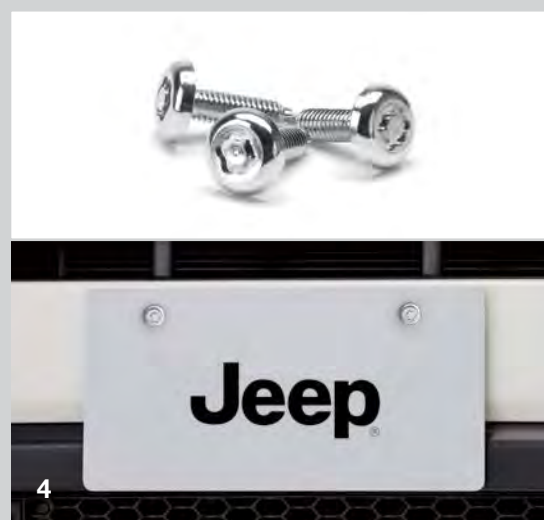

1. ドアエッジプロテクター JPNABU2028100

ドア開閉時、壁などの接触による傷からドアを守る、クリアータイプのフィルム。

2. ドアハンドルプロテクター JPNABU2028110

目立たない透明フィルムで、ドア開閉時の爪などによる擦り傷からボディを保護。

3. サイドバイザー JPNABU2021100

雨天時でも窓を開けられるため、車内換気に便利。Renegade専用設計、Jeep® ロゴ入り。

4. ナンバーロックボルト JPNCJA0010299020

多数の独自花柄キーパターンと熱処理、表面処理で高いセキュリティ性能と美しい見栄えを実現したマックガード社製のロックボルト。1台分3個入りセット。

5. ロゴ入りナンバーロックボルト JPNAM62329101

小さいながらジープのアイデンティティを主張するロゴ入りのロックボルト。1台分3個入りセット。ロゴは2種類のデザインから選択可能。

6. Jeep® エンブレム 82215764

ギア型の台座にWillysのイラストがシルバーで描かれた、鍛造アルミニウム製のエンブレム。

7. Jeep® エンブレム 82211201

Jeep® の誇りと自信を主張する、アルミダイキャストのエンブレム。

6

7