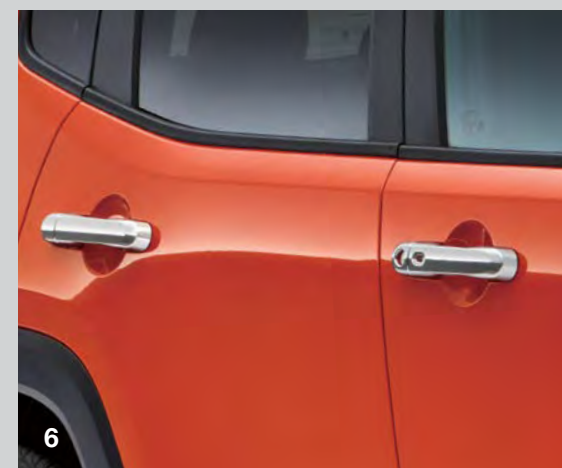

5.サイドマーカーベゼル(クローム) JPNABU2026110

フロントサイドマーカーにクロームの輝きをプラスする、左右セットのオーナメント。

6.ドアハンドルカバー(クローム) JPNABU2026100

ひとクラス上のラグジュアリー感を加える、クロームのドアハンドルカバー1台分セット。

7.リアリフレクターガーニッシュ(クローム) JPNABU2026130

さりげなく高級感をもたらす、リアバンパーリフレクター用左右セット。