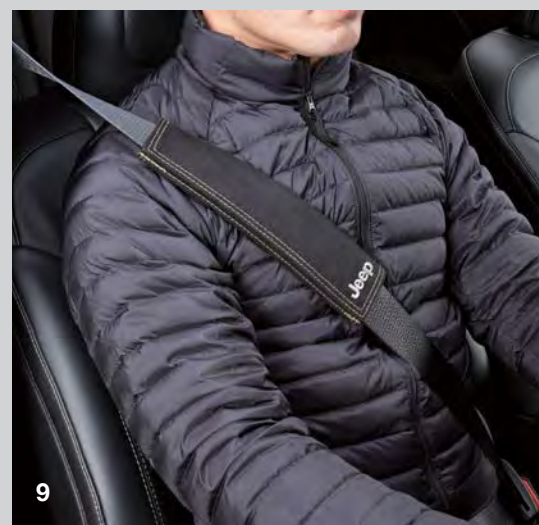

9. シートベルトパッド

JPNCJAKL19102020

シートベルトとの摩擦から洋服を保護する、グリーンのステッチが入ったスエード調パッド。片側分(1個)。