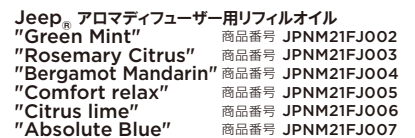

シートベルトパッド
商品番号 JPNCJAKL19102020
5,184円 (4,800円)

Jeep® エンブレム
商品番号 82211201
参考取付時間 0.3h
4,212円 (3,900円)

ドアハンドルプロテクター
商品番号 JPNABU2028110
参考取付時間 1.0h
6,696円 (6,200円)

LEDポジションランプ
商品番号 JPNABU2025100
参考取付時間 0.5h
12,096円 (11,200円)