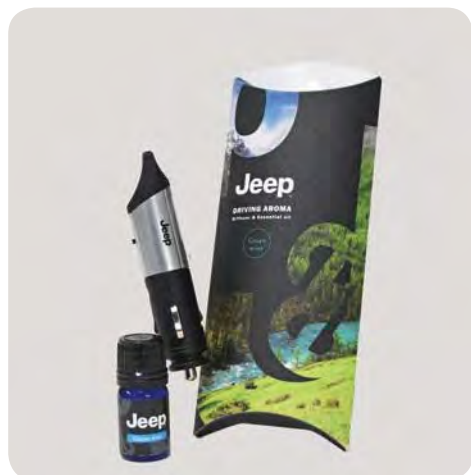

Jeep® アロマディフューザーセット
"Green Mint" **JPNM21FJ001**

車室内のシガーソケットに装着してご使用いただくアロマディフューザー(ディフューザーとエッセンシャルオイルのセット)が、新しいパッケージと新しい香りで新登場です。エッセンシャルオイル"Green Mint"(5mℓ)がセットになっています。爽やかなミントの香りをお楽しみ頂けます。