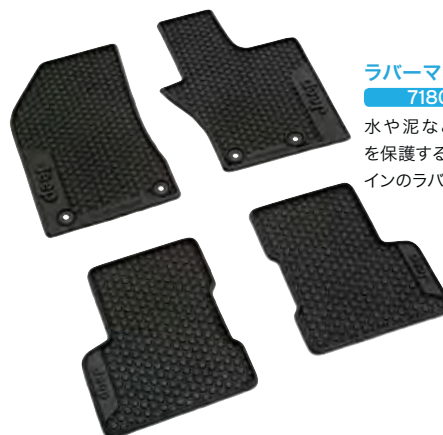

ETC車載器(パイオニア製)

59082348

ベーシックなセパレートタイプETC。Jeepロゴ入りアンテナカバー付。

ウェットガードフロントシートカバー ブラック(1席分) JPNCJA0018102020
ウェットガードリアシートカバー ブラック JPNABU2012100
 水着など、濡れた状態のままでも気軽に乗り込むことが可能に。Renegade専用設計(リアのみ)により、シート形状にジャストフィットするカバーです。チャイルドシート装着不可。

シートバックホルダー JPNABU2013120
 リアシートバックに固定するホルダー。カーゴスペース内の整理に便利。Jeep®ロゴ入り。

カーゴネット 82210538AB
 カーゴスペースを有効に使用できるカーゴネット。荷物の固定や整理に便利で取り外しも簡単です。

フロアマット タイヤパターン
グレー JPNABU2011000
レッド JPNABU2011200
オレンジ JPNABU2011100
 タイヤパターンを模したフロアマット。インテリアカラーに合わせて、3色から選択可能。フロント2点、リア3点の1台分セット。

フロアマットチェーンループ JPNABU2011300
 ユニークなチェーンループ織を使用し、Jeep®のアクティブなイメージを表現しました。ブラックにライトグレー柄。フロント2点、リア3点の1台分のセット

ラバーマット
 71807886
 水や泥などからフロアを保護するカスタムデザインのラバーマット

カーゴトレイ 82214195
 さまざまな物を収納するのに便利なカーゴトレイ。ブラック、Jeep®ロゴ入り。