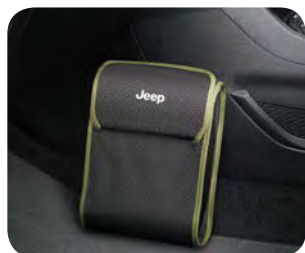

トラッシュボックス

JPNA002019100

Jeep® グリーンのトリミングがアクセント。500ml ペットボトル2本分を収納可能。