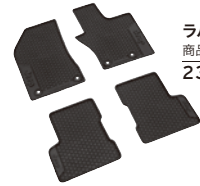

クッションケース
商品番号 JPNCJAKL19102010
8,424円 (7,800円)

ETC車載器(三菱電機製)
商品番号 JPN A002153022
参考取付時間 1.0h
13,392円 (12,400円)

ETC車載器(パイオニア製)
商品番号 59082348
参考取付時間 1.0h
12,960円 (12,000円)

ウェットガード
フロントシートカバー ブラック
商品番号 JPN CJA0018102020
参考取付時間 0.1h
12,960円 (12,000円)※1席分

ウェットガード
リアシートカバー ブラック
商品番号 JPN ABU2012100
参考取付時間 0.3h
28,080円 (26,000円)

シートバックホルダー
商品番号 JPN ABU2013120
8,856円 (8,200円)

カーゴネット
商品番号 82210538AB
3,888円 (3,600円)

フロアマット タイヤパターン
グレー
商品番号 JPN ABU2011000
レッド
商品番号 JPN ABU2011200
オレンジ
商品番号 JPN ABU2011100
23,760円 (22,000円)

フロアマット チェーンルーブ
商品番号 JPN ABU2011300
30,240円 (28,000円)

ラグーマット
商品番号 71807886
23,760円 (22,000円)

カーゴトレイ
商品番号 82214195
19,440円 (18,000円)

ストレージキット
商品番号 82208566
6,480円 (6,000円)

ラゲジフルカバー
商品番号 JPN ABU2013130
参考取付時間 0.1h
12,960円 (12,000円)

フロントサンシェード
商品番号 JPN ABU2014100
8,424円 (7,800円)

Outdoor Items

ロック式ルーフラック
商品番号 TRAB4553
参考取付時間 0.5h
43,200円 (40,000円)

サーフボードキャリア
アタッチメント
商品番号 TCSBC832
参考取付時間 0.5h
25,920円 (24,000円)

スキー・スノーボード
アタッチメント
商品番号 TC727DEL
参考取付時間 0.5h
33,264円 (30,800円)