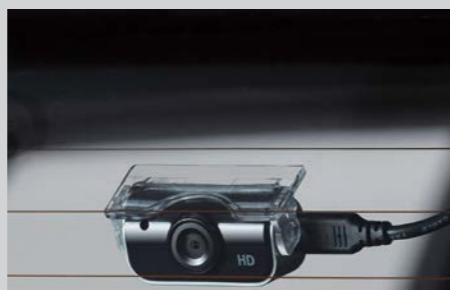

Jeep® オリジナル ドライブレコーダー スマートレコ WHSR-510

- タッチパネルで映像再生や各種設定の変更も直感的に操作
- スマートフォーマットフリーで、出荷時のまま使用可能
- シンプルながらも純正の証であるロゴ入りデザイン。また、起動時にはディスプレイにJeep® 7スロットグリルを表示
- 事故を鮮明に記録する「フルハイビジョン録画」（フロントカメラにはナイトビジョン搭載）
- 車上狙いやいたずらを監視する「駐車監視モード」
- 駐車時に衝撃を感知するとお知らせする「当て逃げお知らせボイス」
- 音声案内機能を搭載
- 青色LEDで駐車中の録画をアピール。当て逃げやイタズラのデータも保存
- 安心のメーカー2年保証
- 常時録画や、Gセンサーによるイベント録画
- LED信号対策済み

[商品番号:JPNA002355050]
46,200円(42,000円) <参考取付時間:1.0h>

リアカメラ(オプション)
● 後方からの追突や煽りも録画できるリアカメラ
[商品番号:59082429]
18,700円(17,000円) <参考取付時間:1.0h>