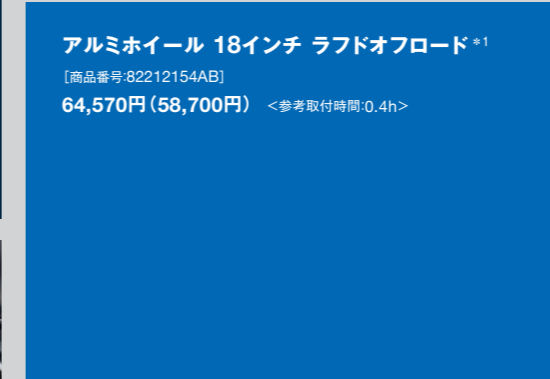

ブラック

[商品番号:82214622]
4,180円(3,800円) <参考取付時間:0.1h>

**アルミホイール 18インチ 10スポーク
(マットブラック)*2**

[商品番号:82212377]
72,820円(66,200円) <参考取付時間:0.4h>

**アルミホイール 18インチ 10スポーク
(ブライツシルバー)*1**

[商品番号:82212335]
65,890円(59,900円) <参考取付時間:0.4h>

アルミホイール 18インチ ラフトオフロード*1

[商品番号:82212154AB]
64,570円(58,700円) <参考取付時間:0.4h>

**アルミホイール 18インチ 10スポーク
(ダークグレーメタリック)*2**

[商品番号:82212286]
65,890円(59,900円) <参考取付時間:0.4h>

ホイールロックナット

[商品番号:82212564]
12,320円(11,200円) <参考取付時間:0.1h>