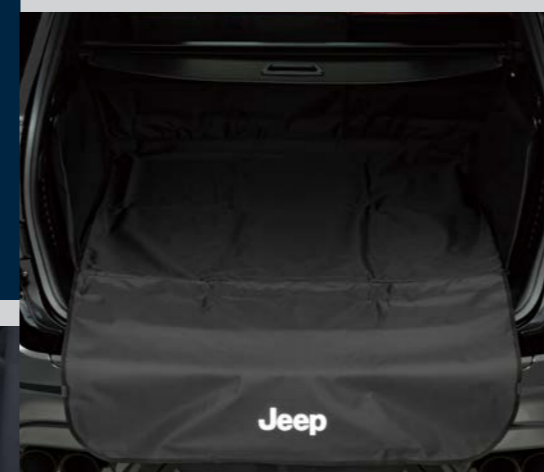

インカーバイシクルキャリア

大切なバイクを雨や汚れから守るインテリアキャリア。リアシートを倒し、キャリアを設置することにより、2台のロードバイクを載せることができます。キャリアは付属のストラップを使用しリアシートバックに固定します。前輪を固定するホイールホルダー付属。
*ハンドル位置の高いシティサイクルや軽快車は積載不可。

[商品番号:JPNCJA0019102020]

37,510円 (34,100円) <参考取付時間:0.3h>

ラゲッジフルカバー

汚れたものでも気にすることなく積載できる、ラゲッジスペースを保護するカバー。荷下ろし時に傷つきやすいバンパーを守るフラップ付。

[商品番号:JPNAWK24130011]

14,850円 (13,500円)