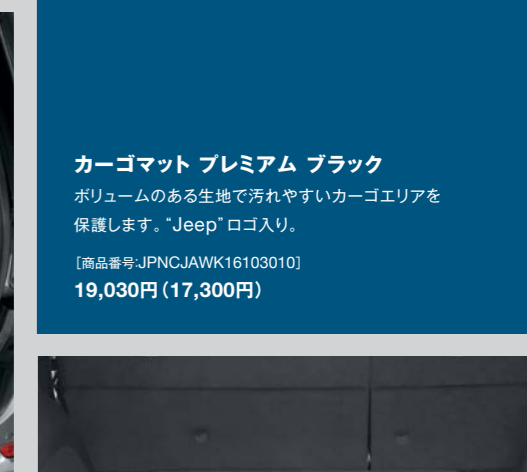

カーゴマット プレミアム ブラック

ボリュームのある生地で汚れやすいカーゴエリアを保護します。“Jeep”ロゴ入り。

[商品番号:JPNCJAWK16103010]

19,030円 (17,300円)

※( )内は税抜価格