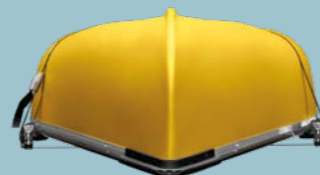

[商品番号:82213715]

123,970円 (112,700円) <参考取付時間:0.6h>

エキスパンダブル ルーフボックス

通常はスリムなルーフボックスでありながら、積載物が多い時は拡張できる画期的なカーゴシステム。最大積載重量50kg。

[商品番号:82213714AB]

136,400円 (124,000円) <参考取付時間:0.6h>

SPORT
CARRIERS

カヤックキャリア

ラバー製パッドとフェルト素材をインテグレートしたサドルがカヤックをしっかり固定。

[商品番号:TCKAY883]

44,990円 (40,900円) <参考取付時間:0.5h>

スキー・スノボキャリア

最大スキー6セットまたはスノーボード4セットが積載できるキャリア。ロック付。

[商品番号:TCS92725]

29,700円 (27,000円) <参考取付時間:0.5h>

カヌーキャリア

2つのストラップとバックルプロテクターでカヌーを固定。ルーフラックに簡単に取り付けることができます。

[商品番号:TCCAN819]

24,530円 (22,300円) <参考取付時間:0.5h>

サーフ&バドルボードキャリア

サーフボードまたはバドルボードを最大2セット積載できるキャリア。

[商品番号:TCSUP811]

37,620円 (34,200円) <参考取付時間:0.5h>

ルーフラッククロスバー マルチバーパス