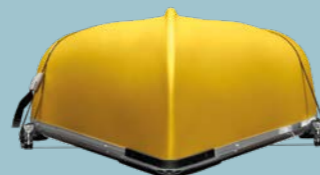

[商品番号:82213714AB]

136,400円 (124,000円) <参考取付時間:0.6h>

SPORT  
CARRIERS

カヤックキャリア

ラバー製パッドとフェルト素材をインテグレートしたサドルがカヤックをしっかり固定。

[商品番号:TCKAY883]

44,990円 (40,900円) <参考取付時間:0.5h>

スキー・スノボキャリア

最大スキー6セットまたはスノーボード4セットが積載できるキャリア。ロック付。

[商品番号:TCS92725]

29,700円 (27,000円) <参考取付時間:0.5h>

カヌーキャリア

2つのストラップとバックルプロテクターでカヌーを固定。ルーフラックに簡単に取り付けることができます。

[商品番号:TCCAN819]

24,530円 (22,300円) <参考取付時間:0.5h>

サーフ&バドルボードキャリア