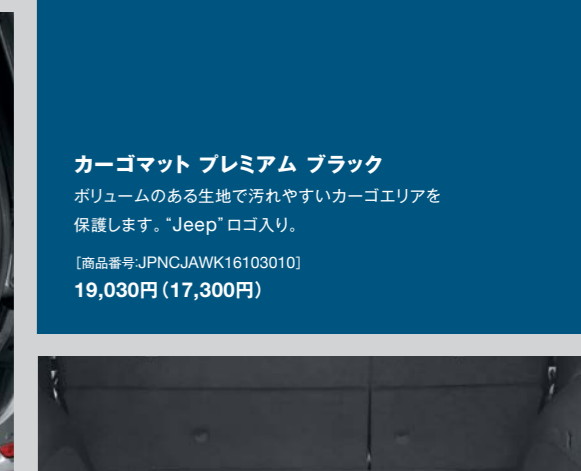

カーゴマット プレミアム ブラック

ボリュームのある生地で汚れやすいカーゴエリアを保護します。“Jeep”ロゴ入り。

[商品番号:JPNCJAWK16103010]

19,030円 (17,300円)

* ( )内は税抜価格