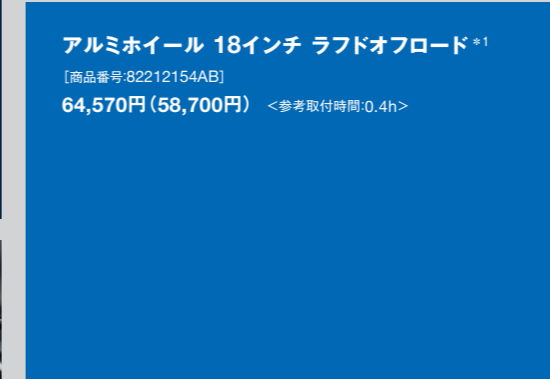

**ブラック**

[商品番号:82214622]  
4,180円(3,800円) <参考取付時間:0.1h>

**アルミホイール 18インチ 10スポーク  
(マットブラック)\*2**

[商品番号:82212377]  
72,820円(66,200円) <参考取付時間:0.4h>

**アルミホイール 18インチ 10スポーク  
(ブライツシルバー)\*1**

[商品番号:82212335]  
65,890円(59,900円) <参考取付時間:0.4h>

**アルミホイール 18インチ ラフドオフロード\*1**

[商品番号:82212154AB]  
64,570円(58,700円) <参考取付時間:0.4h>

**アルミホイール 18インチ 10スポーク  
(ダークグレーメタリック)\*2**

[商品番号:82212286]  
65,890円(59,900円) <参考取付時間:0.4h>

**ホイールロックナット**

[商品番号:82212564]  
12,320円(11,200円) <参考取付時間:0.1h>