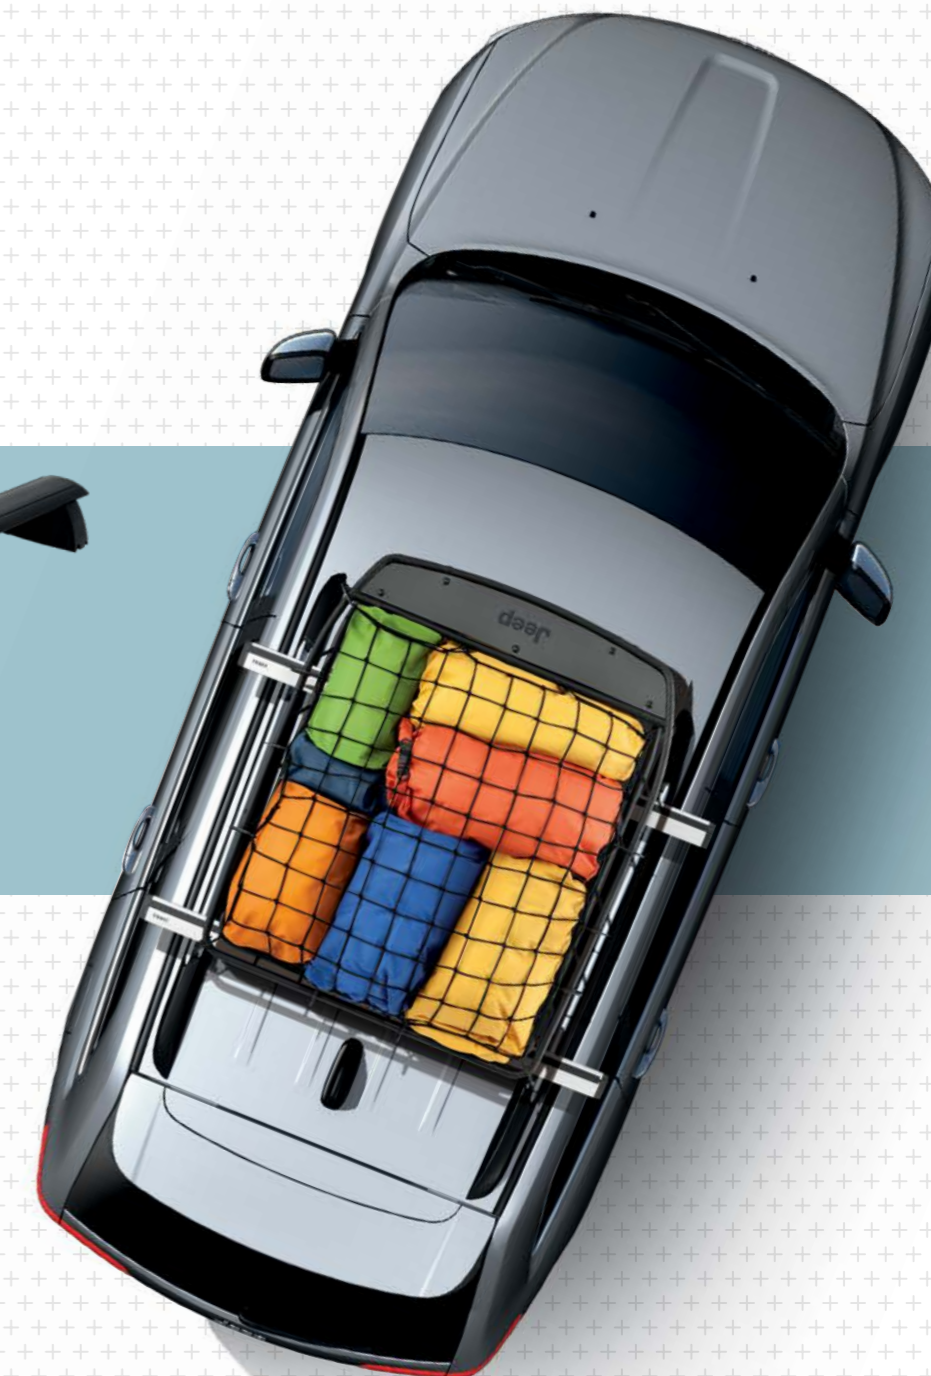

CARGO
CARRIERS

ルーフバスケット

キャンプなどで汚れた荷物も気軽に詰め込めるバスケット。*バスケットネットを同時にご使用ください。

[商品番号:TCCAN859]

81,400円 (74,000円) <参考取付時間:0.5h>

バスケットネット

ルーフバスケットにのせた荷物をしっかり固定できる専用ネット。

[商品番号:82209422AB]

7,700円 (7,000円)

ルーフボックスソフト

悪天候でも使える、防水素材を使用した大型ルーフボックス。丸めて専用バッグに入れて保管できトランクルームにも収納可能。工具なしで素早く装着可能。*完全防水ではありません。

[商品番号:TCINT869]

38,720円 (35,200円) <参考取付時間:0.5h>

ルーフボックス

ロック付。容量460ℓ。全長2050×全幅840×高さ450mm。最大積載重量68kg。積載物固定用ストラップ付。Jeepロゴシール付。

[商品番号:82213715]

123,970円 (112,700円) <参考取付時間:0.6h>

エキスパンダブル ルーフボックス

通常はスリムなルーフボックスでありながら、積載物が多い時は拡張できる画期的なカーゴシステム。最大積載重量50kg。

[商品番号:82213714AB]

136,400円 (124,000円) <参考取付時間:0.6h>

SPORT
CARRIERS

カヤックキャリア

ラバー製パッドとフェルト素材をインテグレートしたサドルがカヤックをしっかり固定。

[商品番号:TCKAY883]

44,990円 (40,900円) <参考取付時間:0.5h>

スキー・スノボキャリア

最大スキー6セットまたはスノーボード4セットが積載できるキャリア。ロック付。

[商品番号:TCS92725]

29,700円 (27,000円) <参考取付時間:0.5h>

カヌーキャリア

2つのストラップとバックルプロテクターでカヌーを固定。ルーフラックに簡単に取り付けることができます。

[商品番号:TCCAN819]

24,530円 (22,300円) <参考取付時間:0.5h>

サーフ&バドルボードキャリア

サーフボードまたはバドルボードを最大2セット積載できるキャリア。

[商品番号:TCSUP811]

37,620円 (34,200円) <参考取付時間:0.5h>

ルーフラッククロスバー マルチバーパス

最大許容積載重量68kg。すべてのアタッチメントを装着することができます。

*写真掲載の商品とは形状が異なり、ドア開口部に対して固定するタイプです。

ルーフレール付車用

[商品番号:82212072AD]

62,040円 (56,400円) <参考取付時間:0.2h>

ルーフレール無車用

[商品番号:TR486056]

111,870円 (101,700円) <参考取付時間:0.5h>

BIKE
CARRIERS

サイクルアタッチメント(正立式)

自転車のタイヤを取り外さずに積載が可能。THULEロゴ入り。

*自転車の種類によっては積載できない場合があります。

[商品番号:TC591PRO]

22,000円 (20,000円) <参考取付時間:0.1h>

サイクルアタッチメント(フォークマウント式)

自転車のフロントタイヤを取り外して積載。THULEロゴ入り。

[商品番号:TC561OUT]

25,300円 (23,000円) <参考取付時間:0.1h>