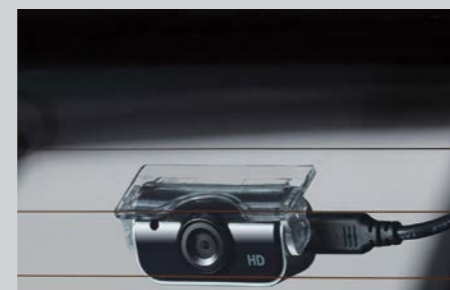

Jeep® オリジナル ドライブレコーダー スマートレコ WHSR-510

- タッチパネルで映像再生や各種設定の変更も直感的に操作
- スマートフォーマットフリーで、出荷時のまま使用可能
- シンプルながらも純正の証であるロゴ入りデザイン。また、起動時にはディスプレイにJeep® 7スロットグリルを表示
- 事故を鮮明に記録する「フルハイビジョン録画」（フロントカメラにはナイトビジョン搭載）
- 車上狙いやいたずらを監視する「駐車監視モード」
- 駐車時に衝撃を感知するとお知らせする「当て逃げお知らせボイス」
- 音声案内機能を搭載
- 青色LEDで駐車中の録画をアピール。当て逃げやイタズラのデータも保存
- 安心のメーカー2年保証
- 常時録画や、Gセンサーによるイベント録画
- LED信号対策済み

[商品番号:JPNA002355050]
46,200円 (42,000円) <参考取付時間:1.0h>

リアカメラ（オプション）

1. 後方からの追突や煽りも録画できるリアカメラ
2. [商品番号:59082429]
   18,700円 (17,000円) <参考取付時間:1.0h>